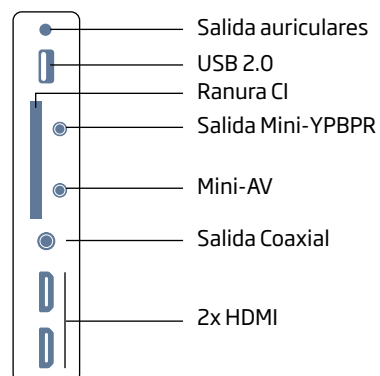

## LE 3260 T2

Código	LE3260T2
Pulgadas	32
Resolución de pantalla	1366 x 768 px
Tipo de pantalla	Retroiluminación LED
Brillo máximo	180 cd/m <sup>2</sup>
Contraste máximo	1200:1
Reproducción de colores	16,7 millones
Relación de aspecto	16:9
Tiempo de respuesta	8 ms
Tiempo útil del panel (Min)	30.000 hrs
Potencia de sonido	2x 6W
Ángulo de visión	176°/176°
Función OCA	Sí
PVR + Función Time-Shift	Sí
Sintonizador TDT	Sí (TDT HD, DVB-T2)
Dolby Digital Plus	Sí
Entradas HDMI	3
Puertos USB 2.0	1
Ranura tarjetas Common Interface	Sí
Conexión VGA	Sí
Entrada Auriculares	Sí
Euroconector	Sí
Formatos de archivo compatibles	MP3, JPG, MPEG-1/2/4, TXT, etc.
Guía Electrónica de Programas (EPG)	Sí
Teletexto	Sí
Soporte inclinable	No
Soporte rotatorio	No
Dimensiones con peana	730 x 464 x 170 mm
Dimensiones sin peana	730 x 431 x 90 mm
Peso neto	4,95 Kgs
Peso bruto	6,10 Kgs

### ¿Qué es la función OCA?

Con el Organizador de Canales Automático, sus clientes no perderán más tiempo organizando los canales del televisor. El revolucionaria función OCA organiza automáticamente la posición de los canales (TV1 en la1, TV2 en la 2, etc.) identificando la ubicación geográfica del televisor para ordenar los principales canales.

## EMBALAJE

medidas: 785 x 509 x 133 mm